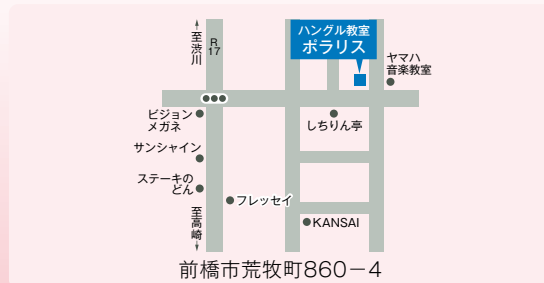

ポラリスとは
北極星の事です
昔から韓国では、道しるべ
特別な星として
あがめられています

有限会社 ポラリス

〒371-0044 群馬県前橋市荒牧町860-4

TEL **027-237-5540**

mail polalis@jcom.home.ne.jp

HP <http://redmagic.ne.jp/polalis>

モバイル <http://redmagic.ne.jp/polalis/m/>

交通アクセス

■前橋教室

■高崎教室

■桐生教室

■PFactory

あなたの可能性を
もうひとつ

ハンゲル教室 ポラリス

한글교실 폴라리스

TEL **027-237-5540** (共通)