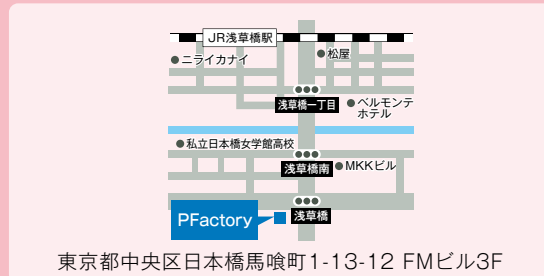

ポラリスとは
北極星の事です
昔から韓国では、道しるべ
特別な星として
あがめられています

有限会社 ポラリス

〒371-0044 群馬県前橋市荒牧町860-4

TEL **027-237-5540**

mail polalis@jcom.home.ne.jp

HP <http://redmagic.ne.jp/polalis>

モバイル <http://redmagic.ne.jp/polalis/m/>

交通アクセス

■前橋教室

■高崎教室

■桐生教室

■PFactory

あなたの可能性を
もうひとつ

ハンゲル教室 ポラリス

한글교실 폴라리스

TEL **027-237-5540** (共通)