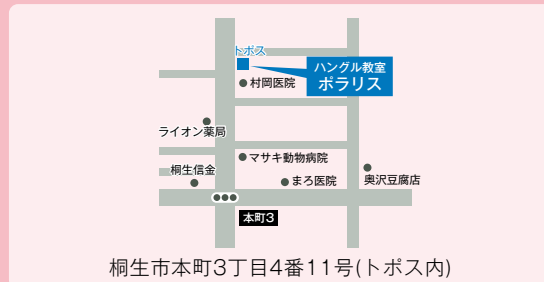

ポラリスとは
北極星の事です
昔から韓国では、道しるべ
特別な星として
あがめられています

有限会社 ポラリス

〒371-0044 群馬県前橋市荒牧町860-4

TEL **027-237-5540**

mail polalis@jcom.home.ne.jp

HP <http://redmagic.ne.jp/polalis>

モバイル <http://redmagic.ne.jp/polalis/m/>

交通アクセス

■前橋教室

■高崎教室

■桐生教室

■PFactory

あなたの可能性を
もうひとつ

ハンゲル教室 ポラリス

한글교실 폴라리스

TEL **027-237-5540** (共通)